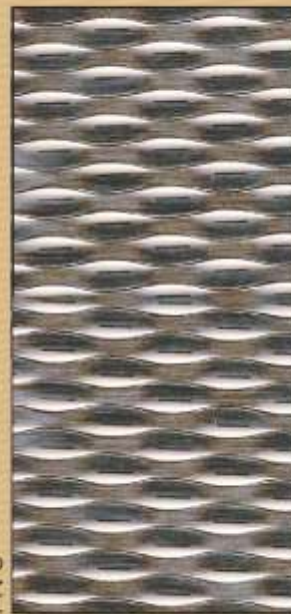

## NEHRDZAVEJÚCA OCEL / NEREZOVÁ OCEL

DP240 NEREZ BRUS

2R NEREZ LESK

DECO 1

PN 5