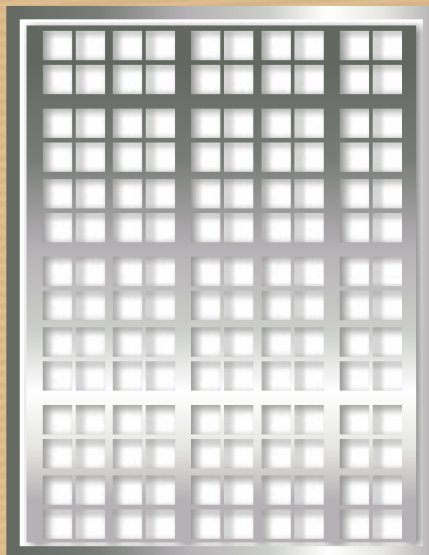

KOMPONENTY V KABINĚ

Podhledy:

- Stropy ASTRA a ALTER je možné vyrobit pouze z nerez oceli.
- Všechny podhledy jsou podsvíceny LED páskami.
- Podhled NEBBIA je vyráběn pouze v kabině Classic.

Vzory podhledů pro rok 2015

VEGA

ASTRA