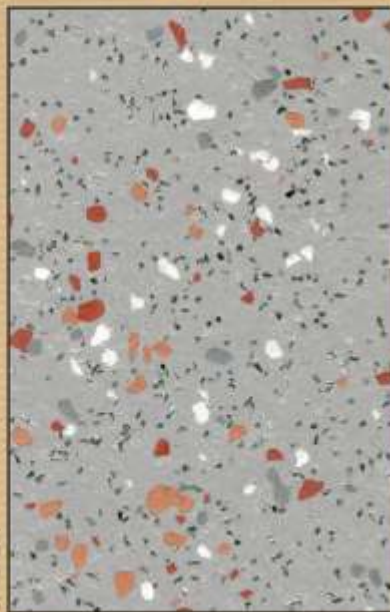

POVRCHY V KABINĚ - PODLAHY / DLÁŽKY

Altro Meta

SPIDER