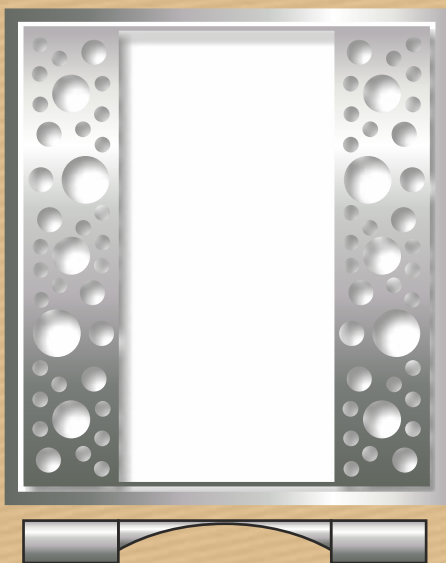

PEGASUS

ARCADA